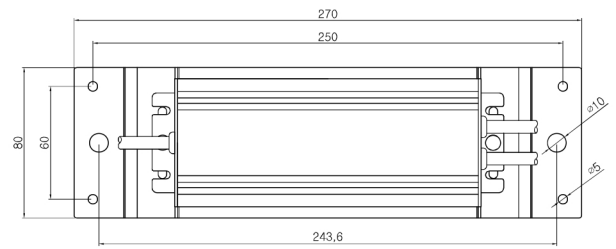

입력 110 / 220VAC
 출력 24~56V
 사이즈 223(196) X 68 X 39.7
 무게 0.90 kg

SLA-200F(D)

입력 110 / 220VAC
 출력 24~56V
 사이즈 240(210) X 78 X 46.9
 무게 1.20 kg

도로공사, 서울시 제품 도면

● 서울시 15W~50W용
도로공사 25W용

● 서울시 75W~100W용

● 도로공사 75W용