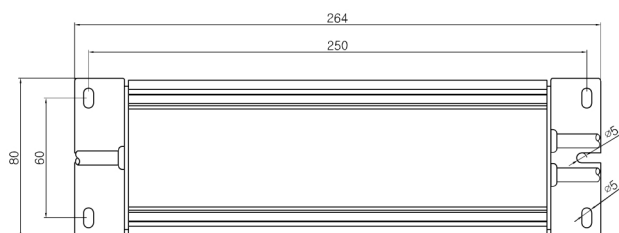

● 도로공사 200W~250W용