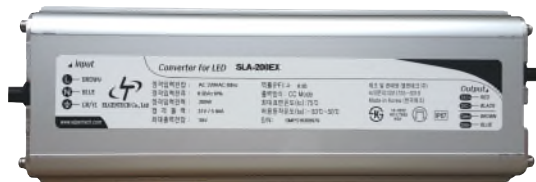

SLA-200EX

입력 110 / 220VAC
출력 27~32V / 0.7A(CH) 8CH
사이즈 264 X 80 X 46.9
무게 1.23 kg