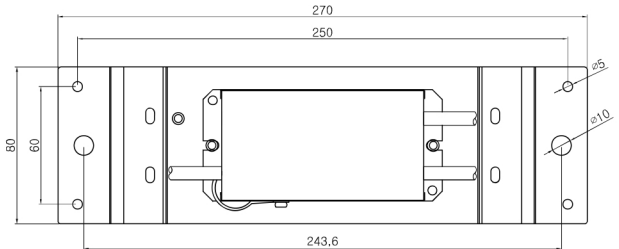

도로공사, 서울시 제품 도면

● 서울시 15W~50W용
도로공사 25W용