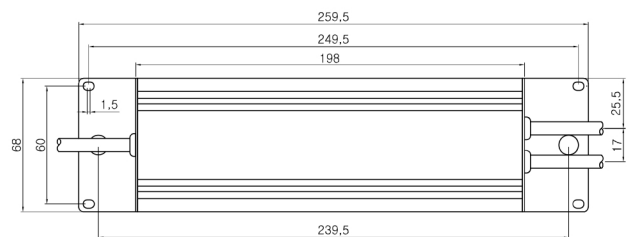

입력 110 / 220VAC
 출력 24~56V
 사이즈 223(196) X 68 X 39.7
 무게 0.90 kg

SLA-200F(D)

입력 110 / 220VAC
 출력 24~56V
 사이즈 240(210) X 78 X 46.9
 무게 1.20 kg

도로공사, 서울시 제품 도면

● 서울시 15W~50W용
도로공사 25W용

● 서울시 75W~100W용

● 도로공사 75W용