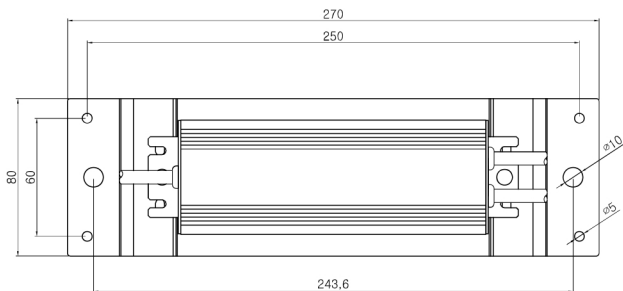

입력 110 / 220VAC
 출력 24~56V
 사이즈 223(196) X 68 X 39.7
 무게 0.90 kg

SLA-200F(D)

입력 110 / 220VAC
 출력 24~56V
 사이즈 240(210) X 78 X 46.9
 무게 1.20 kg

도로공사, 서울시 제품 도면

● 서울시 15W~50W용
도로공사 25W용

● 서울시 75W~100W용

● 도로공사 75W용